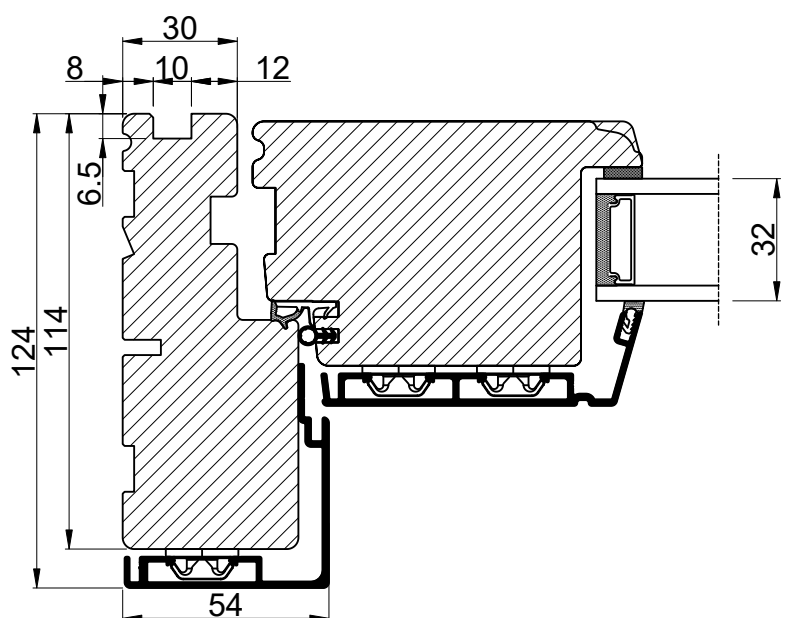

Med lysningsnot 3 sider til indadgående dør

|   |        |  |
|---|--------|--|
|  <b>Outline</b><br>vinduer til tiden |        | Outline Vinduer A/S<br>Fabriksvej 4<br>DK-9640 Farsø<br>www.outline.dk |
| Tegn. nr.   | 970-02 | Målestok A3  |
| Int.  |        | ARTGRU   |
| Rev. nr.  |        | 02   |
| Rev. dato   |        | 2022-05-26   |
| Benævnelse:<br>TRÆ/ALU 3-lags<br>Lysningsnoter til indadgående karm.  |        |  |