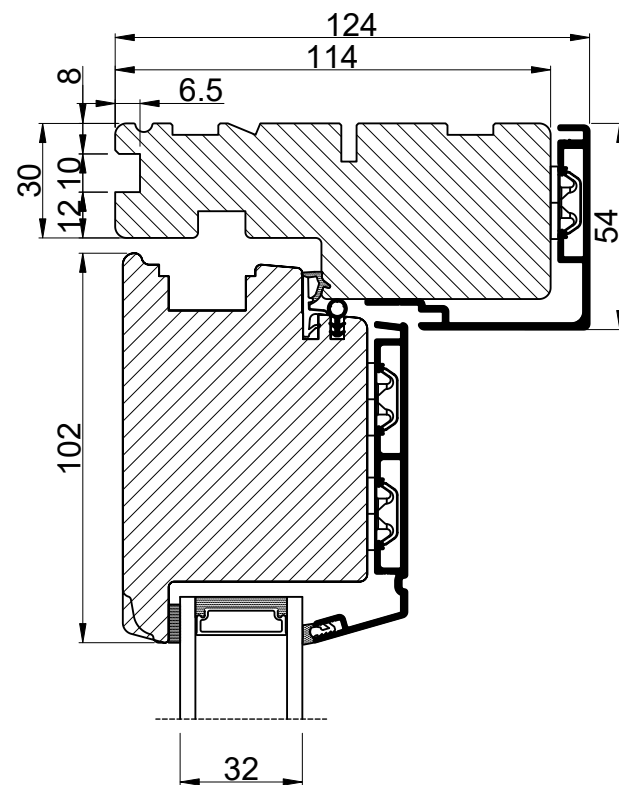

Med lysningsnot 3 sider til indadgående dør

|   |        |  |
|---|--------|--|
|  <b>Outline</b><br>vinduer til tiden |        | Outline Vinduer A/S<br>Fabriksvej 4<br>DK-9640 Farsø<br>www.outline.dk |
| Tegn. nr.   | 970-02 | Målestok A3  |
| Int.  |        | ARTGRU   |
| Rev. nr.  |        | 02   |
| Rev. dato   |        | 2022-05-26   |
| Benævnelse:<br>TRÆ/ALU 3-lags<br>Lysningsnoter til indadgående karm.  |        |  |