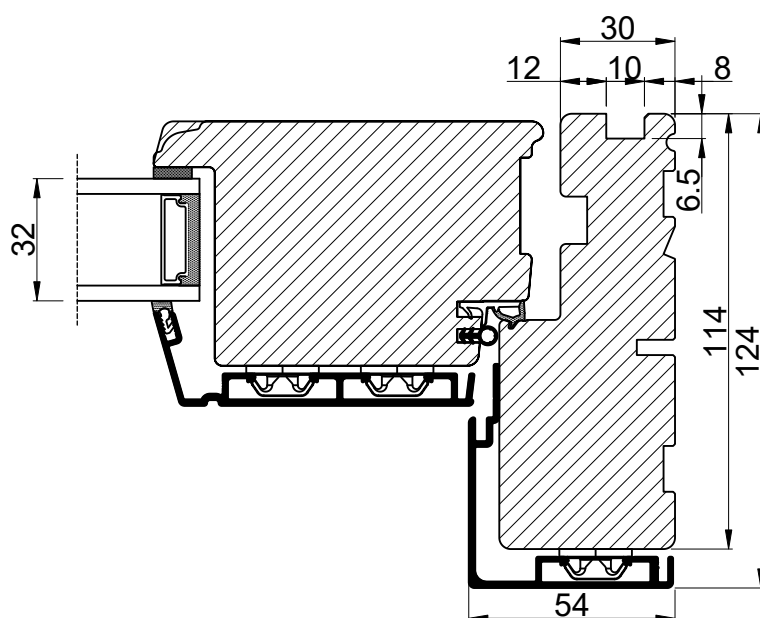

Med lysningsnot 3 sider til indadgående dør

|   |        |  |
|---|--------|--|
|  <b>Outline</b><br>vinduer til tiden |        | Outline Vinduer A/S<br>Fabriksvej 4<br>DK-9640 Farsø<br>www.outline.dk |
| Tegn. nr.   | 970-02 | Målestok A3  |
| Int.  |        | ARTGRU   |
| Rev. nr.  |        | 02   |
| Rev. dato   |        | 2022-05-26   |
| Benævnelse:<br>TRÆ/ALU 3-lags<br>Lysningsnoter til indadgående karm.  |        |  |