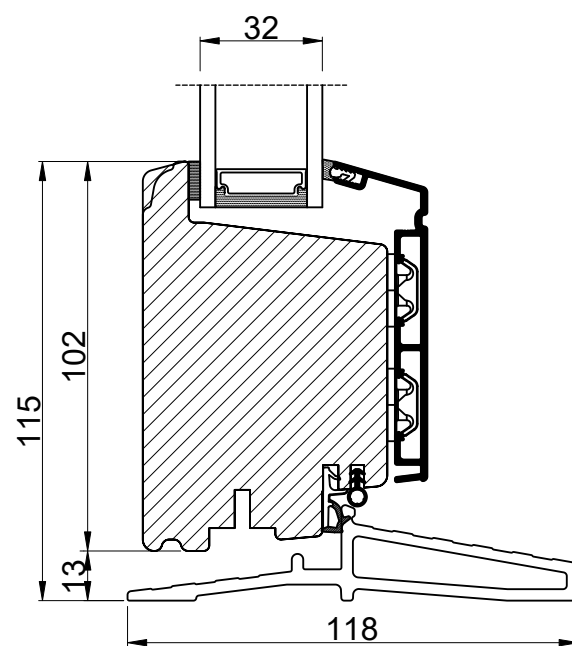

Med lysningsnot 3 sider til indadgående dør

|   |        |  |
|---|--------|--|
|  <b>Outline</b><br>vinduer til tiden |        | Outline Vinduer A/S<br>Fabriksvej 4<br>DK-9640 Farsø<br>www.outline.dk |
| Tegn. nr.   | 970-02 | Målestok A3  |
| Int.  |        | ARTGRU   |
| Rev. nr.  |        | 02   |
| Rev. dato   |        | 2022-05-26   |
| Benævnelse:<br>TRÆ/ALU 3-lags<br>Lysningsnoter til indadgående karm.  |        |  |